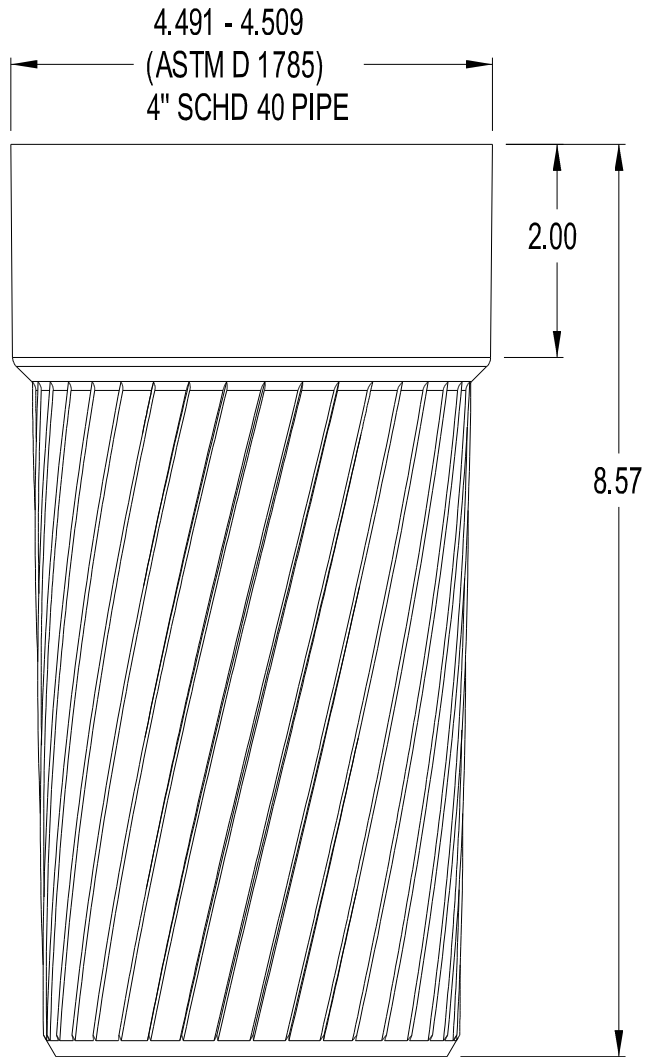

SECTION A-A

POLYLOK EXTEND & LOCK
PART NO. 30130-TL
MATERIAL - PVC